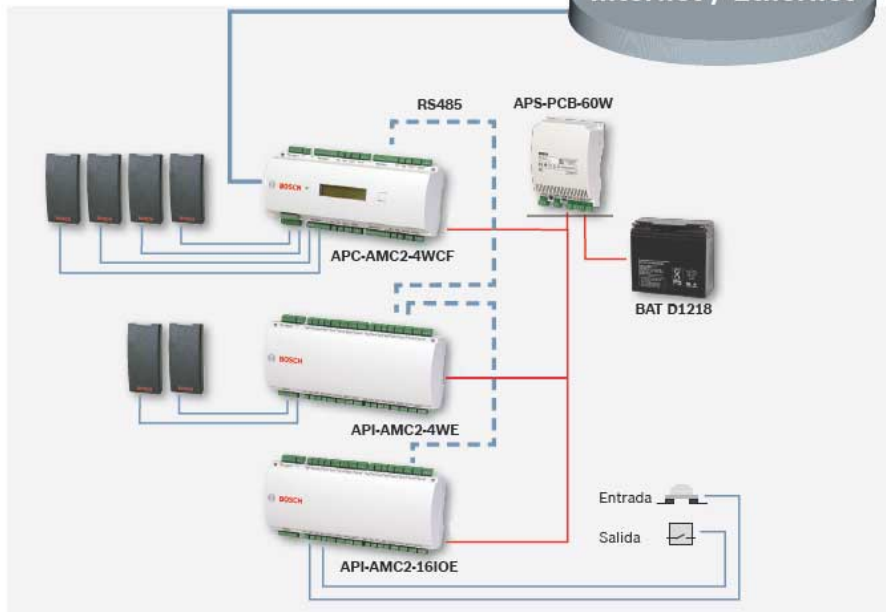

Internet / Ethernet

Soluciones personalizadas

Naturalmente, usted tiene sus propios requerimientos de control de accesos. Access Personal Edition le da flexibilidad total para personalizar su sistema – mientras mantiene sus bajos costos de inversión. Ofrece una amplia variedad de componentes de hardware que puede integrar para cubrir sus necesidades particulares. Este nivel de versatilidad no es posible con los sistemas convencionales estandarizados.

- Fácil de usar, interfaz interactiva.
- Licencia de hasta 2000 usuarios. Muy bajo costo.
- Hasta 64 lectoras.
- Estructura cliente - servidor hasta 16 clientes.
- Corre bajo Windows 2000/XP/2003 Server.
- Balance automático de información con el servidor.
- Generación de reportes versátil.
- Función Antipassback.
- Vigencia de tarjetas.
- Tiempos de apertura de puertas libremente definibles.
- Anulación de alarma de puerta.
- Bandas horarias por usuarios o grupos.
- Cancelación automática de tarjetas vencidas.
- Diseño e impresión de credenciales personalizadas.
- Registro completo de todos los eventos.
- Capacidades Multi-Usuarios.
- Expansible hacia el Access Control Engine como parte del Building Integration System (BIS).
- Entradas analógicas / supervisadas.