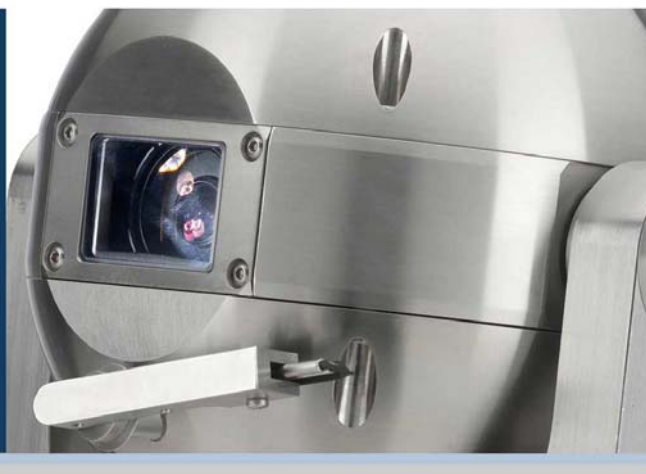

Extreme CCTV de Bosch Serie de domos MIC para ambientes extremos

Conozca la línea completa de domos Serie MIC

Bosch a la vanguardia de la tecnología presenta su línea completa de Domos MIC PTZ. Si necesita supervisar en condiciones extremadamente exigentes como altas y bajas temperaturas, naves en movimiento, zonas inundables, ambientes corrosivos o salinos, los domos MIC PTZ son la mejor opción.

En sus versiones en Aluminio, Acero Inoxidable, Térmicos, Subacuáticos, con Megáfonos y con Iluminadores Infrarrojos; las soluciones MIC permiten enfrentar cualquier desafío tecnológico.

Visite el nuevo MicroSite de la serie de Cámaras MIC de Bosch

Extremadamente Bosch: Serie MIC1 de Bosch Extreme

Haga clic en las cámaras para más información

Bosch Security Systems expande su portafolio de productos a través de la línea completa de domos PTZ Serie MIC. Estos productos dan respuesta a un mayor número de necesidades y aplicaciones.